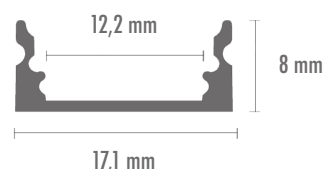

ARTIGOS COMPATÍVEIS COMPATIBLE ARTICLES / ARTICLES COMPATIBLES

Difusores Diffuser / Diffuseur	Referência Reference / Référence	Acabamento Color / Couleur	Comprimento (m) Length / Longueur
	DIF-A-OP	Opalino Opaline	2m
	DIF-A-TR	Transparente Transparent	2m
	DIF-A-B	Preto Black / Noir	2m

Acessórios Accessories / Accessoires	Referência Reference / Référence	Acabamento Color / Couleur
	END-OUT001-G	Cinzento Grey / Gris
	END-OUT001-B	Preto Black / Noir
	END-OUT001-W	Branco White / Blanc
	CLIP-OUT001	Transparente Transparent