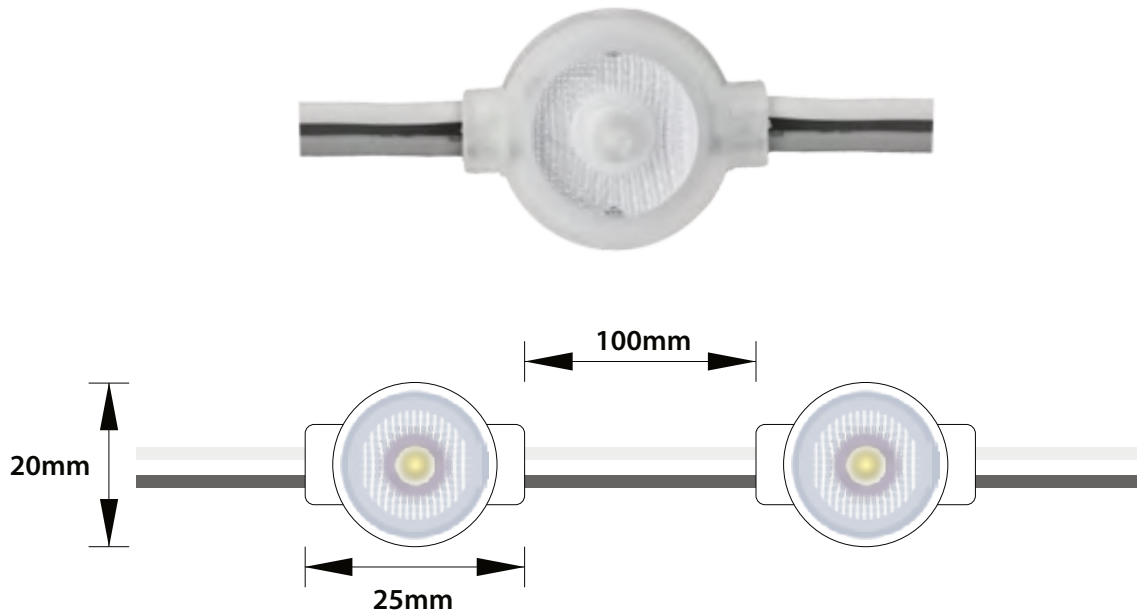

FICHA TÉCNICA

SIGN 001
036W-C

SIGN 001

SIGN 001

Módulo LED com uma estupenda eficiência (180lm/W), para aplicação em espaços de dimensões reduzidas.

(ENG) LED module with stupendous efficiency (150lm/W), for application in small spaces.

(FR) Module LED avec une efficacité prodigieuse (150lm/W), pour une application dans de petits espaces.

Referência Reference / Référence	Temperatura de cor Color temperature / Température de couleur	Potência Rated power / Puissance nominale	Intensidade luminosa (lm) Light Intensity / Intensité lumineuse
SIGN-001-036W-C	● 6500k	0.36W	65 lm

Referência Reference / Référence	SIGN-001-036W-C
Potência Rated power / Puissance nominale	0.36W
Voltagem Voltage	12VDC
Intensidade luminosa (lm) Light Intensity / Intensité lumineuse	65 lm
Ângulo de abertura Opening angle / Angle d'ouverture	170°
Temperatura de cor Color temperature / Température de couleur	● 6500 K
Temperatura de funcionamento Operating temperature / Température de fonctionnement	- 25°C ~ 60°C
Dimensões (mm) Dimensions	24 x 15 x 10 mm
Espaçamento entre módulos (mm) Module spacing / Espacement entre les modules	100 mm
LED	3030
Controlo de Corrente Interno Internal Current Control / Contrôle de Courant Interne	✓
CRI	≥ 75
IP	IP67
Vida útil estimado (horas) Estimated LED lifespan (heures) / Durée de vie utile estimée (heures)	50 000h
Quantidade máxima de LEDs por linha (Un.) Maximum LEDs quantity in single chain / Nombre maximum de LEDs par chaîne	Max. 20 Un.
Anos de garantia Years Warranty / Années de garantie	5
Controlo de corrente Interno Internal Current Control / Contrôle de Courant Interne	Integrado / Integrated / Intégré